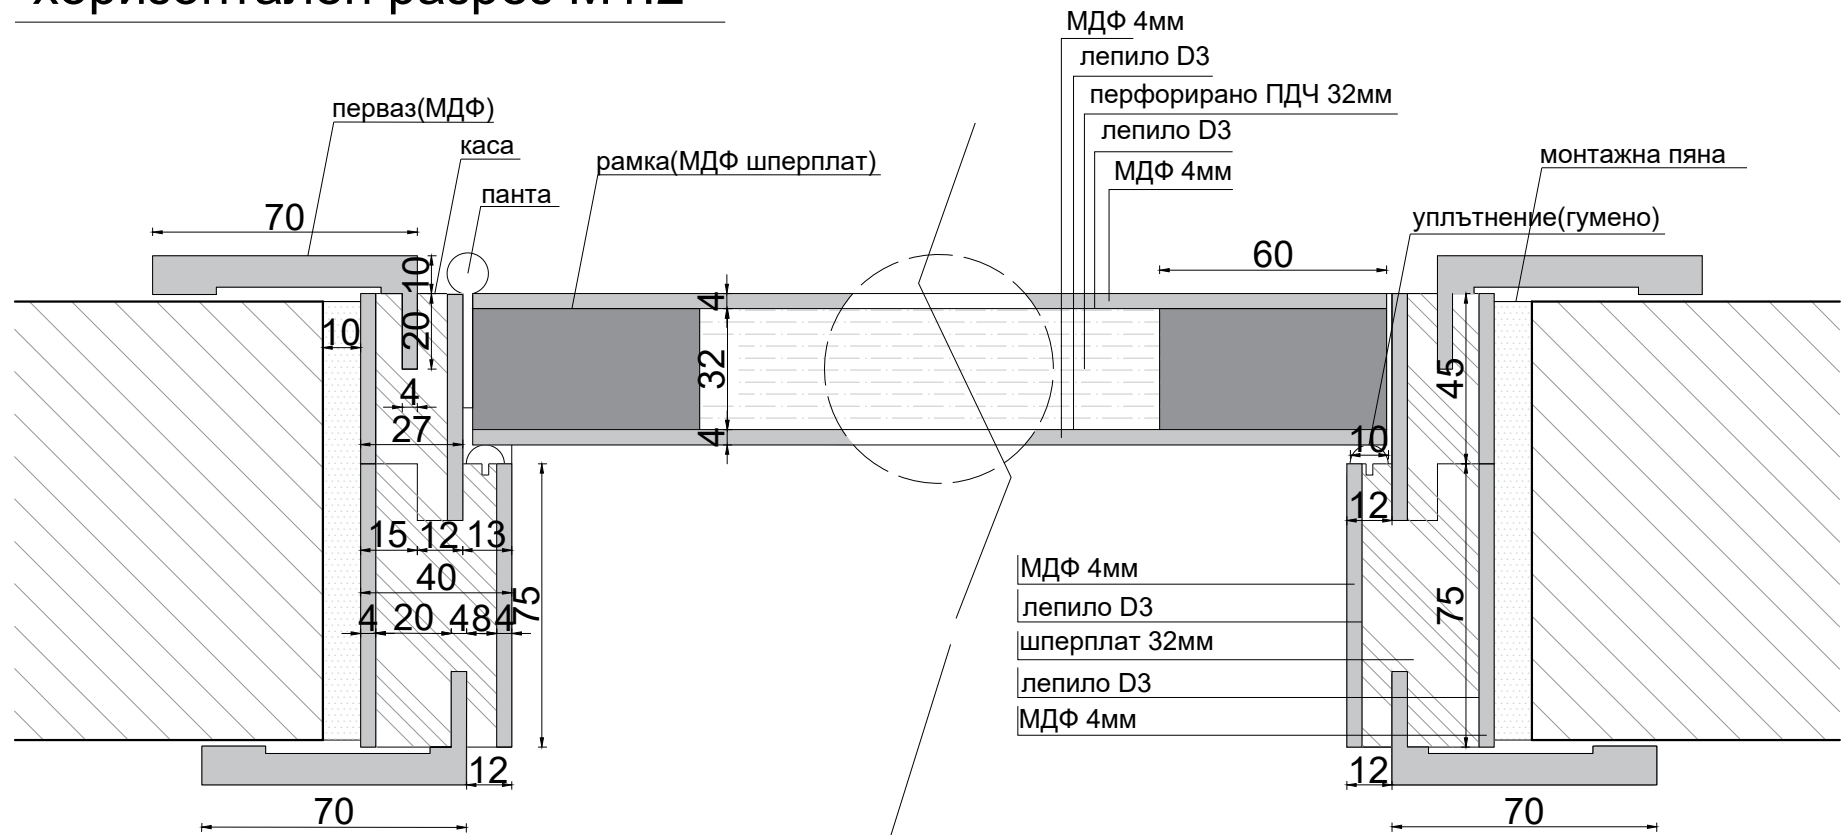

М1:2

хоризонтален разрез

ТРЕСКА ООД

гр.Нови Искър

ИН: 175 155 745

инж. Георги Георгиев

изглед М1:10

разрез А-А

разрез Б-Б

интериорна врата с търговска марка "Ерсте"

модел "МДФ - тръбно ПДЧ"

М1:10

изглед

ТРЕСКА ООД

гр.Нови Искър
ИН: 175 155 745
инж. Георги Георгиев

хоризонтален разрез М1:2

вертикален детайл

- МДФ 4мм
- лепило D3
- перфорирано ПДЧ 32мм
- лепило D3
- МДФ 4мм

интериорна врата с търговска марка "Ерсте"	
модел "МДФ - тръбно ПДЧ"	
М1:2	хоризонтален разрез
	ТРЕСКА ООД гр.Нови Искър ИН: 175 155 745 инж. Георги Георгиев