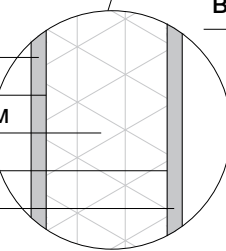

изглед М1:10

разрез А-А

разрез Б-Б

интериорна врата с търговска марка "Ерсте"

модел "МДФ - пчелна пита"

М1:10

изглед

ТРЕСКА ООД

гр.Нови Искър
ИН: 175 155 745
инж. Георги Георгиев

хоризонтален разрез М1:2

вертикален детайл

- МДФ 4мм
- лепило D3
- перфорирано ПДЧ 32мм
- лепило D3
- МДФ 4мм

интериорна врата с търговска марка "Ерсте"

модел "МДФ - пчелна пита"

разрез Б-Б

интериорна врата с търговска марка "Ерсте"

модел "МДФ - тръбно ПДЧ"

М1:10

изглед

ТРЕСКА ООД

гр.Нови Искър
ИН: 175 155 745
инж. Георги Георгиев

хоризонтален разрез М1:2

вертикален детайл

- МДФ 4мм
- лепило D3
- перфорирано ПДЧ 32мм
- лепило D3
- МДФ 4мм

интериорна врата с търговска марка "Ерсте"	
модел "МДФ - тръбно ПДЧ"	
М1:2	хоризонтален разрез
	ТРЕСКА ООД гр.Нови Искър ИН: 175 155 745 инж. Георги Георгиев