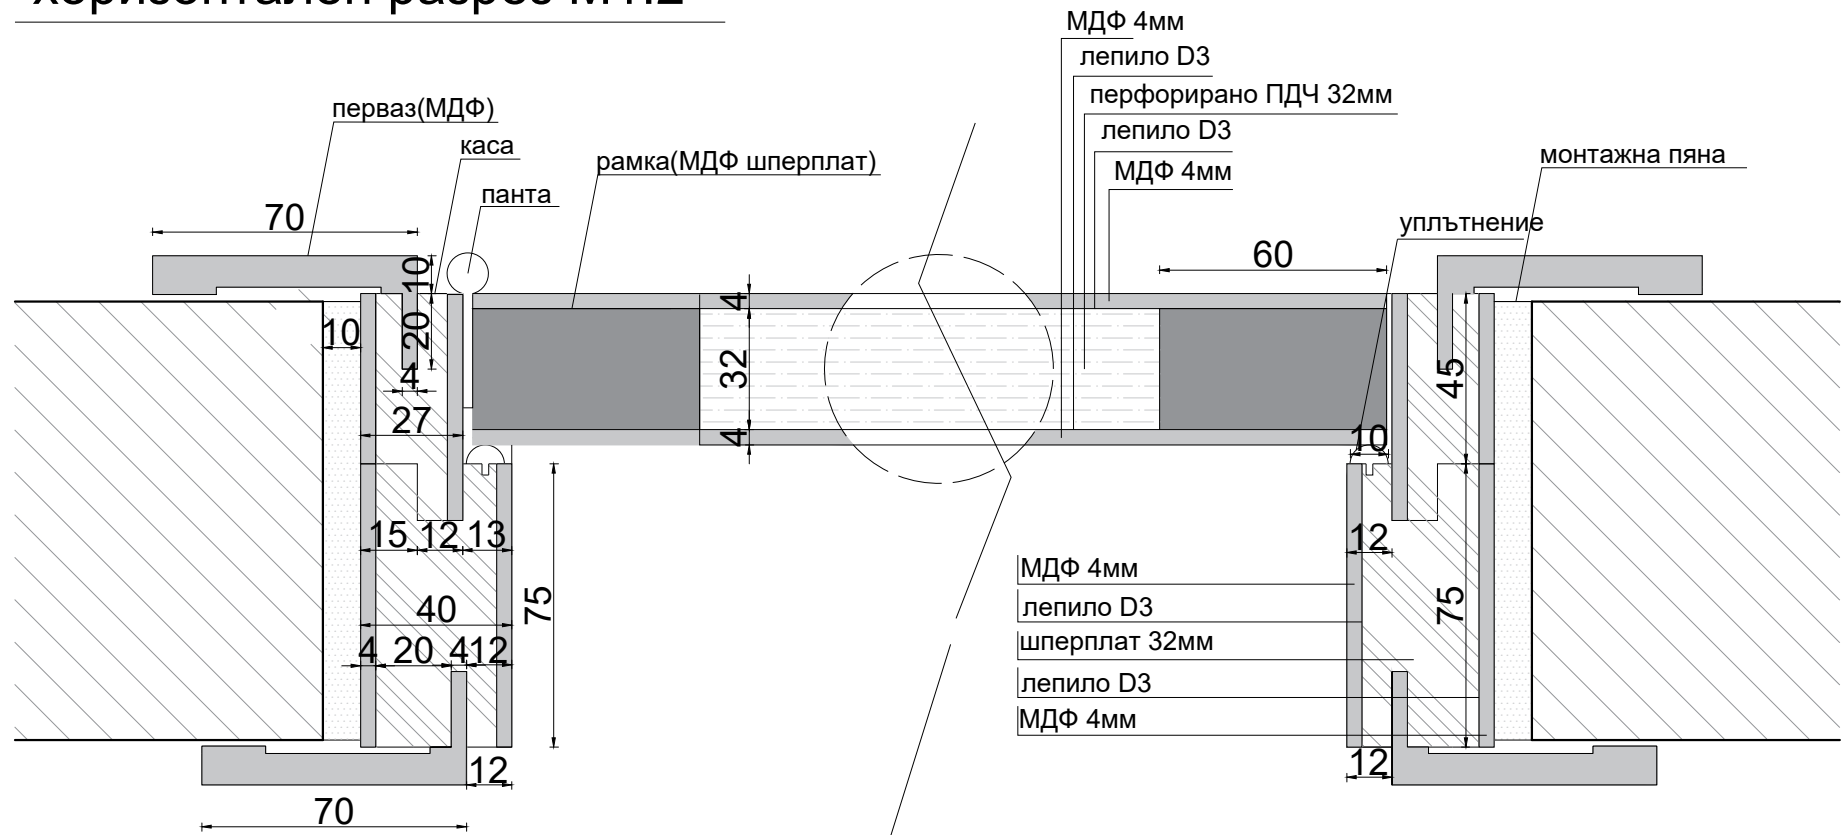

изглед М1:10

разрез А-А

разрез Б-Б

интериорна врата с търговска марка "Ерсте"

модел "МДФ - пчелна пита"

М1:10

изглед

ТРЕСКА ООД

гр.Нови Искър
ИН: 175 155 745
инж. Георги Георгиев

хоризонтален разрез М1:2

вертикален детайл

- МДФ 4мм
- лепило D3
- перфорирано ПДЧ 32мм
- лепило D3
- МДФ 4мм

интериорна врата с търговска марка "Ерсте"

модел "МДФ - пчелна пита"

разрез Б-Б

интериорна врата с търговска марка "Ерсте"

модел "МДФ - тръбно ПДЧ"

М1:10

изглед

ТРЕСКА ООД

гр.Нови Искър
ИН: 175 155 745
инж. Георги Георгиев

хоризонтален разрез М1:2

вертикален детайл

- МДФ 4мм
- лепило D3
- перфорирано ПДЧ 32мм
- лепило D3
- МДФ 4мм

интериорна врата с търговска марка "Ерсте"	
модел "МДФ - тръбно ПДЧ"	
М1:2	хоризонтален разрез
	ТРЕСКА ООД гр.Нови Искър ИН: 175 155 745 инж. Георги Георгиев