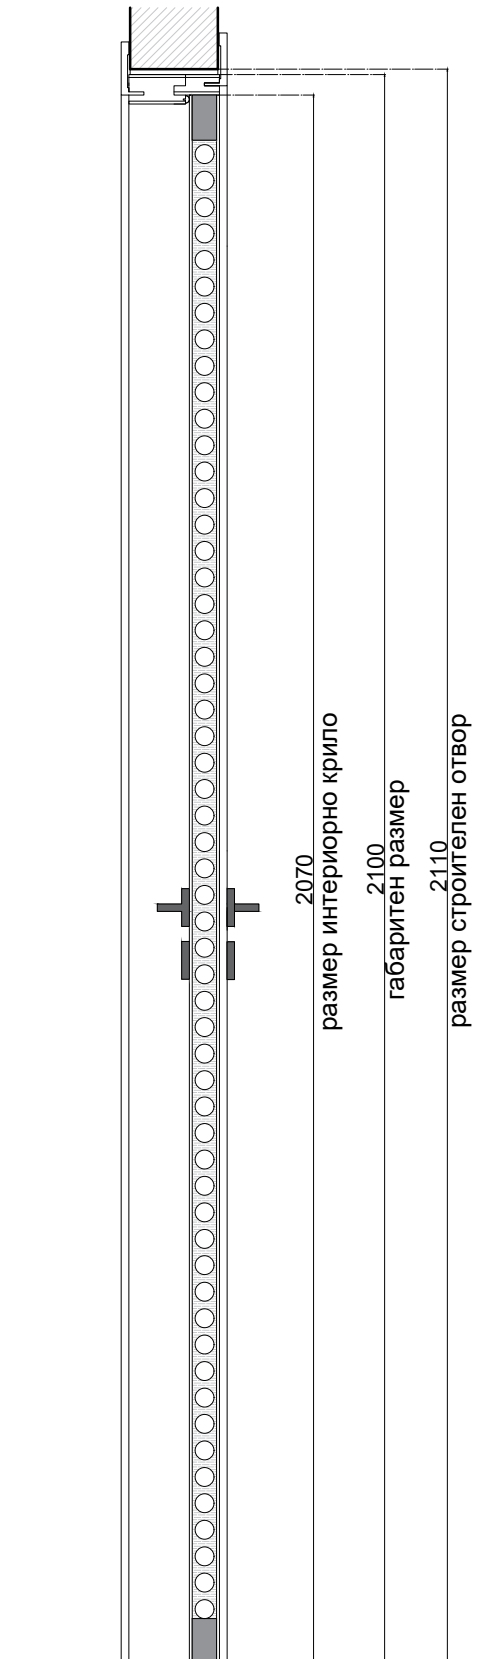

изглед М1:10

разрез А-А

разрез Б-Б

интериорна врата с търговска марка "Ерсте"

модел "МДФ - пчелна пита"

М1:10

изглед

ТРЕСКА ООД

гр.Нови Искър
ИН: 175 155 745
инж. Георги Георгиев

хоризонтален разрез М1:2

вертикален детайл

- МДФ 4мм
- лепило D3
- перфорирано ПДЧ 32мм
- лепило D3
- МДФ 4мм

интериорна врата с търговска марка "Ерсте"

модел "МДФ - пчелна пита"

М1:2

хоризонтален разрез

ТРЕСКА ООД

гр.Нови Искър

ИН: 175 155 745

инж. Георги Георгиев

изглед М1:10

разрез А-А

разрез Б-Б

интериорна врата с търговска марка "Ерсте"

модел "МДФ - тръбно ПДЧ"

М1:10

изглед

ТРЕСКА ООД

гр.Нови Искър
ИН: 175 155 745
инж. Георги Георгиев

хоризонтален разрез М1:2