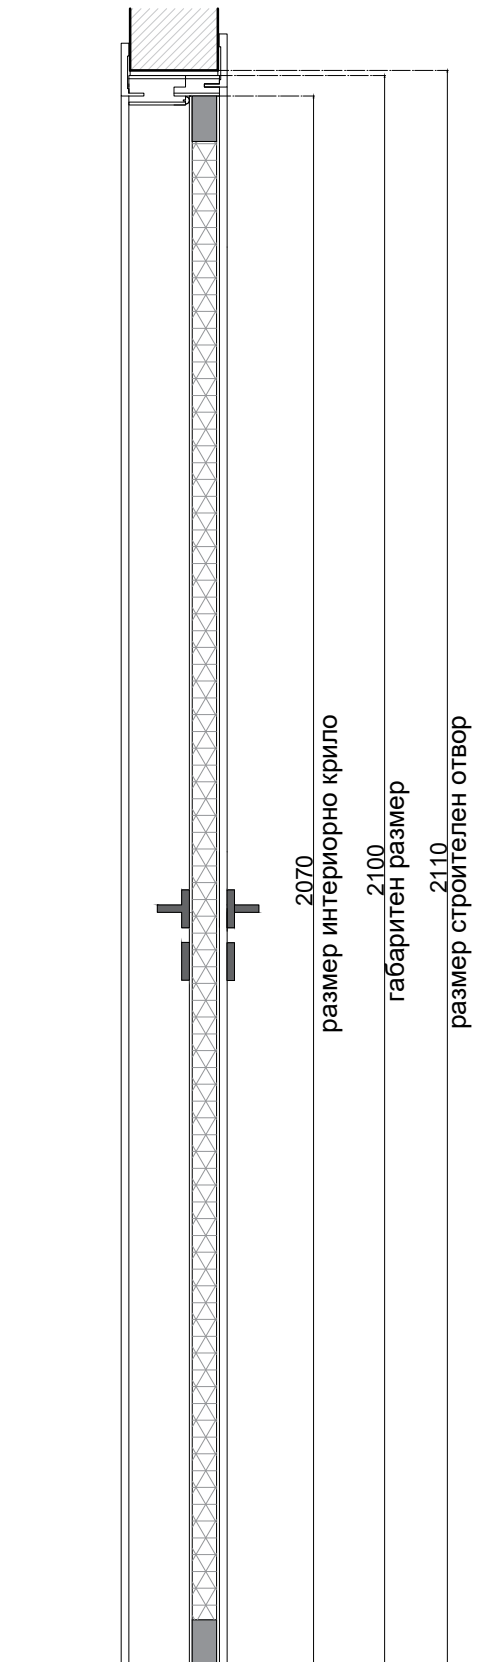

изглед М1:10

разрез А-А

разрез Б-Б

интериорна врата с търговска марка "Ерсте"

модел "МДФ - пчелна пита"

М1:10

изглед

ТРЕСКА ООД

гр.Нови Искър
ИН: 175 155 745
инж. Георги Георгиев

хоризонтален разрез М1:2

вертикален детайл

- МДФ 4мм
- лепило D3
- перфорирано ПДЧ 32мм
- лепило D3
- МДФ 4мм

интериорна врата с търговска марка "Ерсте"

модел "МДФ - пчелна пита"

М1:2

хоризонтален разрез

ТРЕСКА ООД

гр.Нови Искър

ИН: 175 155 745

инж. Георги Георгиев

изглед М1:10

разрез А-А

разрез Б-Б

интериорна врата с търговска марка "Ерсте"

модел "МДФ - тръбно ПДЧ"

М1:10

изглед

ТРЕСКА ООД

гр.Нови Искър
ИН: 175 155 745
инж. Георги Георгиев

хоризонтален разрез М1:2