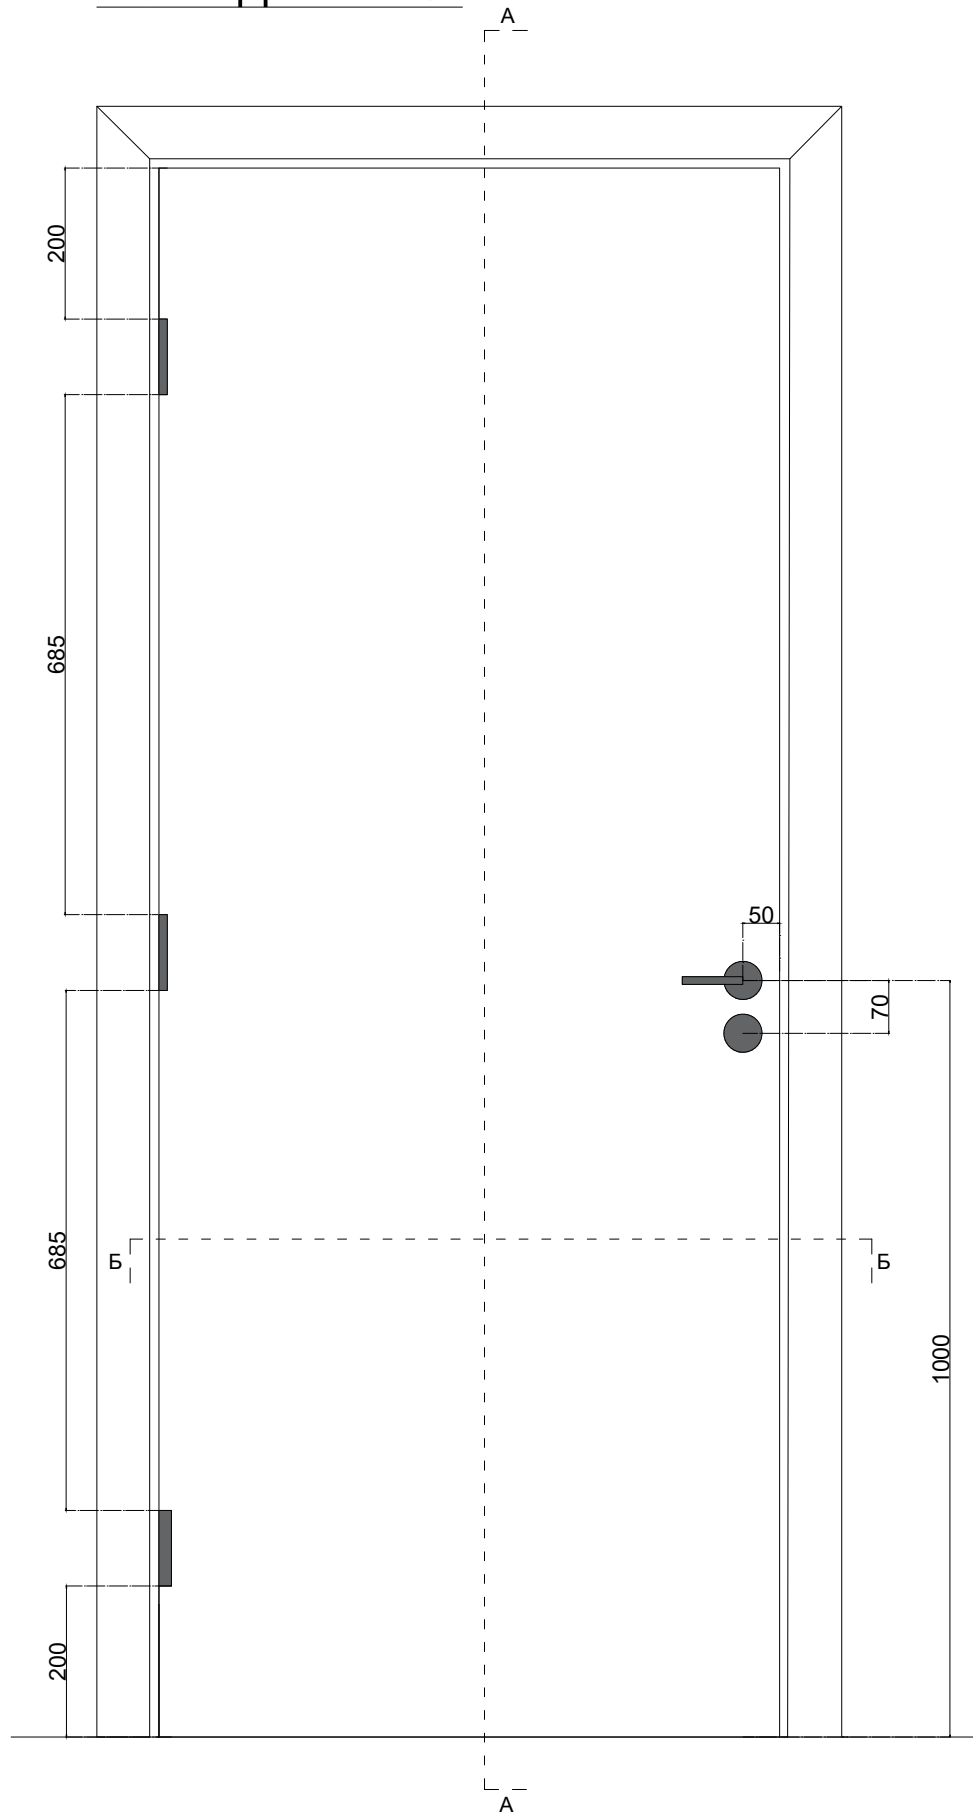

изглед М1:10

разрез А-А

разрез Б-Б

интериорна врата с търговска марка "Ерсте"

модел "МДФ - пчелна пита"

М1:10

изглед

ТРЕСКА ООД

М1:2

хоризонтален разрез

ТРЕСКА ООД

гр.Нови Искър

ИН: 175 155 745

инж. Георги Георгиев

изглед М1:10

разрез А-А

разрез Б-Б

интериорна врата с търговска марка "Ерсте"

модел "МДФ - тръбно ПДЧ"

М1:10

изглед

ТРЕСКА ООД

гр.Нови Искър
ИН: 175 155 745
инж. Георги Георгиев

хоризонтален разрез М1:2

вертикален детайл

- МДФ 4мм
- лепило D3
- перфорирано ПДЧ 32мм
- лепило D3
- МДФ 4мм

интериорна врата с търговска марка "Ерсте"	
модел "МДФ - тръбно ПДЧ"	
М1:2	хоризонтален разрез
	ТРЕСКА ООД гр.Нови Искър ИН: 175 155 745 инж. Георги Георгиев