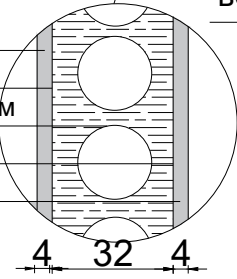

разрез Б-Б

интериорна врата с търговска марка "Ерсте"

модел "МДФ - тръбно ПДЧ"

М1:10

изглед

ТРЕСКА ООД

гр.Нови Искър
ИН: 175 155 745
инж. Георги Георгиев

хоризонтален разрез М1:2

вертикален детайл

- МДФ 4мм
- лепило D3
- перфорирано ПДЧ 32мм
- лепило D3
- МДФ 4мм

интериорна врата с търговска марка "Ерсте"	
модел "МДФ - тръбно ПДЧ"	
М1:2	хоризонтален разрез
	ТРЕСКА ООД гр.Нови Искър ИН: 175 155 745 инж. Георги Георгиев