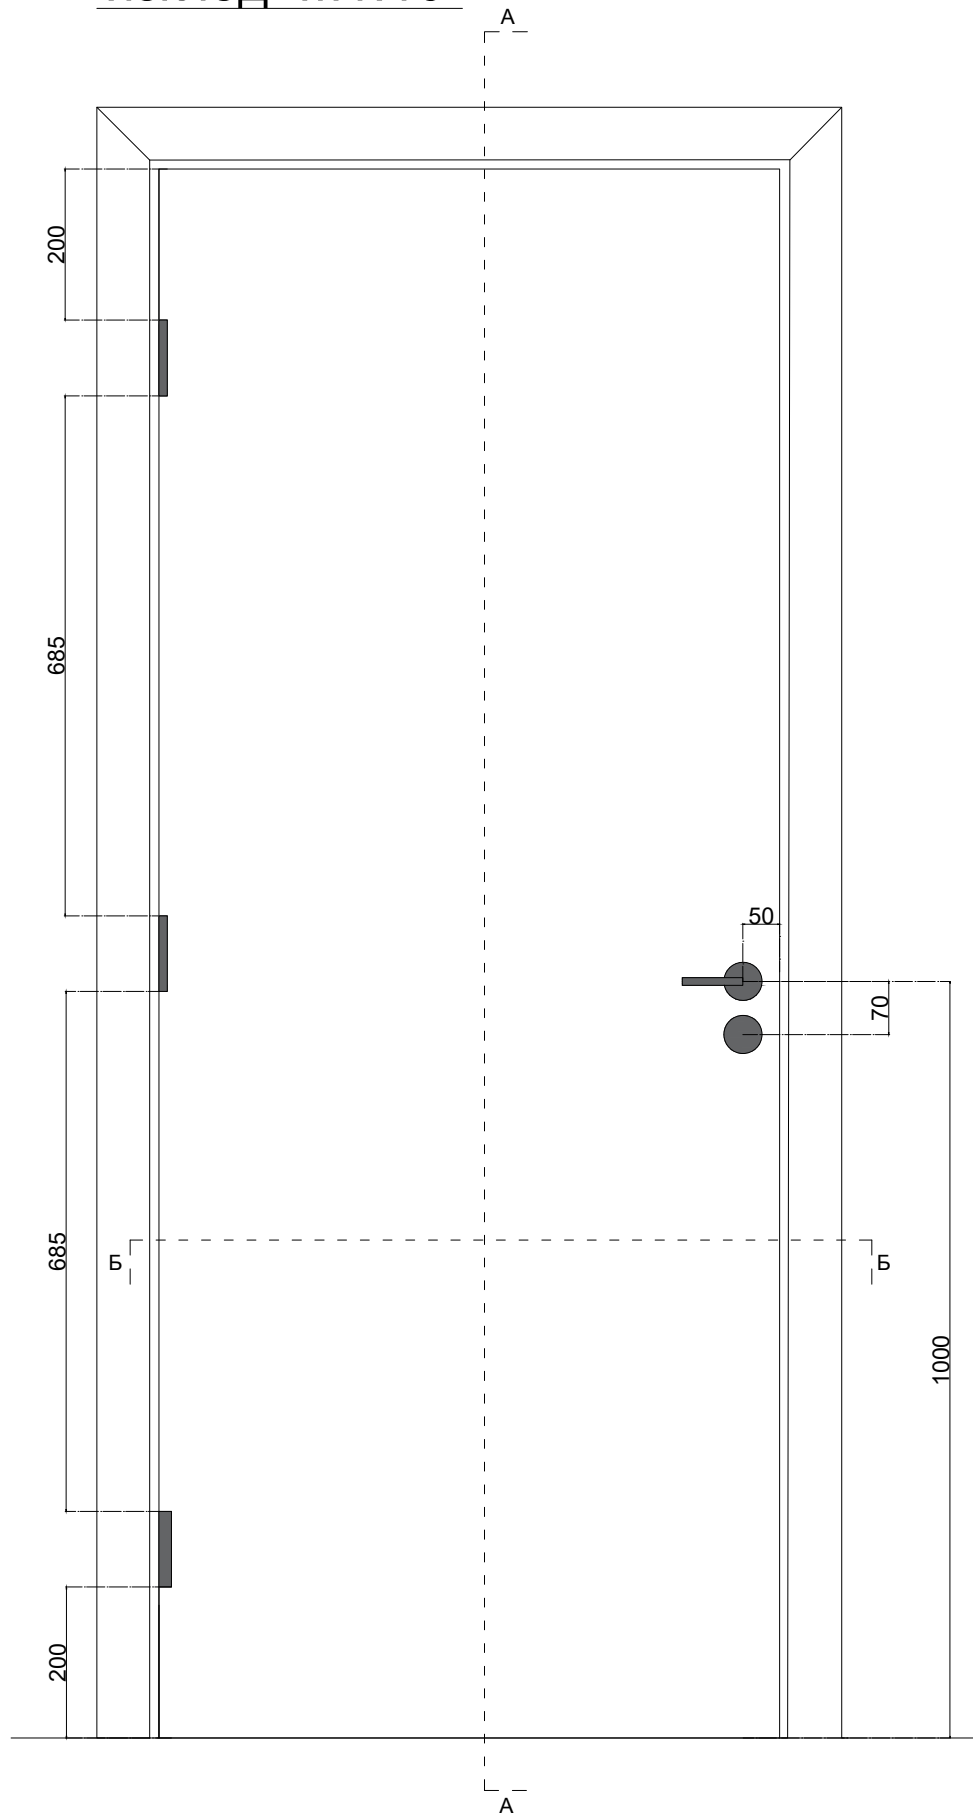

изглед М1:10

разрез А-А

разрез Б-Б

интериорна врата с търговска марка "Ерсте"

модел "МДФ - пчелна пита"

М1:10

изглед

ТРЕСКА ООД

гр.Нови Искър
ИН: 175 155 745
инж. Георги Георгиев

хоризонтален разрез М1:2

вертикален детайл

- МДФ 4мм
- лепило D3
- перфорирано ПДЧ 32мм
- лепило D3
- МДФ 4мм

интериорна врата с търговска марка "Ерсте"

модел "МДФ - пчелна пита"

М1:2

хоризонтален разрез

ТРЕСКА ООД

гр.Нови Искър

ИН: 175 155 745

инж. Георги Георгиев

изглед М1:10

разрез А-А

разрез Б-Б

интериорна врата с търговска марка "Ерсте"

модел "МДФ - тръбно ПДЧ"

М1:10

изглед

ТРЕСКА ООД

гр.Нови Искър
ИН: 175 155 745
инж. Георги Георгиев

хоризонтален разрез М1:2