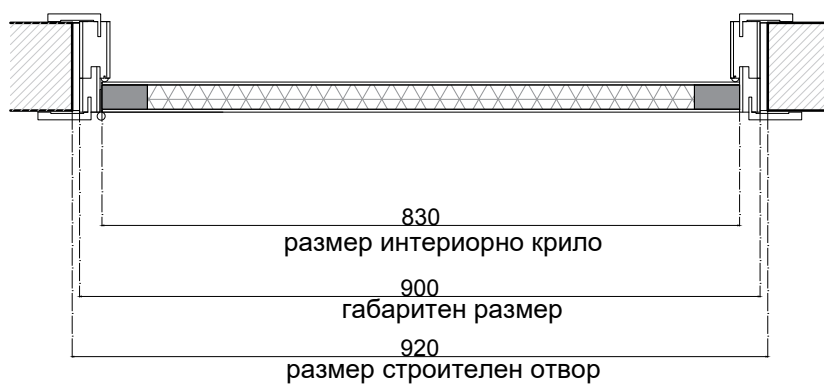

изглед М1:10

разрез А-А

разрез Б-Б

интериорна врата с търговска марка "Ерсте"

модел "МДФ - пчелна пита"

М1:10

изглед

ТРЕСКА ООД

гр.Нови Искър
ИН: 175 155 745
инж. Георги Георгиев

хоризонтален разрез М1:2

вертикален детайл

- МДФ 4мм
- лепило D3
- перфорирано ПДЧ 32мм
- лепило D3
- МДФ 4мм

интериорна врата с търговска марка "Ерсте"

модел "МДФ - пчелна пита"