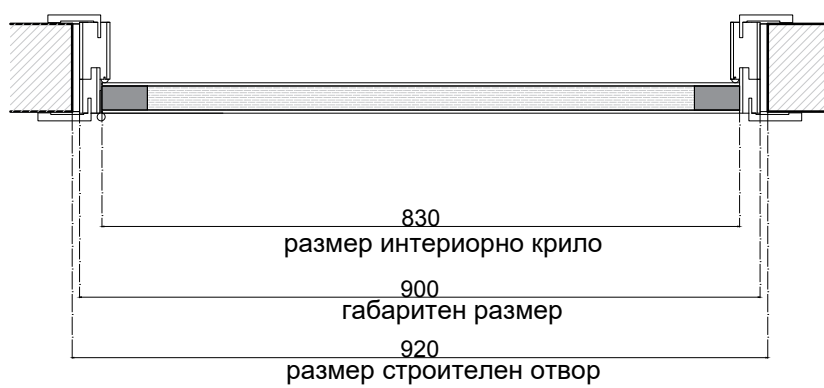

М1:2

хоризонтален разрез

ТРЕСКА ООД

гр.Нови Искър

ИН: 175 155 745

инж. Георги Георгиев

изглед М1:10

разрез А-А

разрез Б-Б

интериорна врата с търговска марка "Ерсте"

модел "МДФ - тръбно ПДЧ"

М1:10

изглед

ТРЕСКА ООД

гр.Нови Искър
ИН: 175 155 745
инж. Георги Георгиев

хоризонтален разрез М1:2